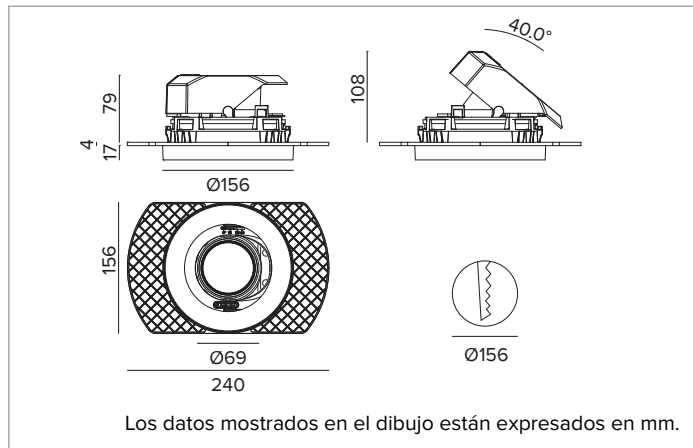

## Proyector empotrable de LED con posibilidad de orientación en versión trimless

		2700K	H(m)	D(m)	E <sub>max</sub> (lx)
		Ra90		55°	
		Fixture Power	34W	1	1.04 3754
		Source Flux	3943lm	2	2.08 938
		Fixture Flux	2973lm	3	3.13 417
		Efficacy	87lm/W	4	4.17 235
TS1279	I <sub>max</sub> =975cd/klm	I <sub>max</sub>	3843cd	5	5.21 150